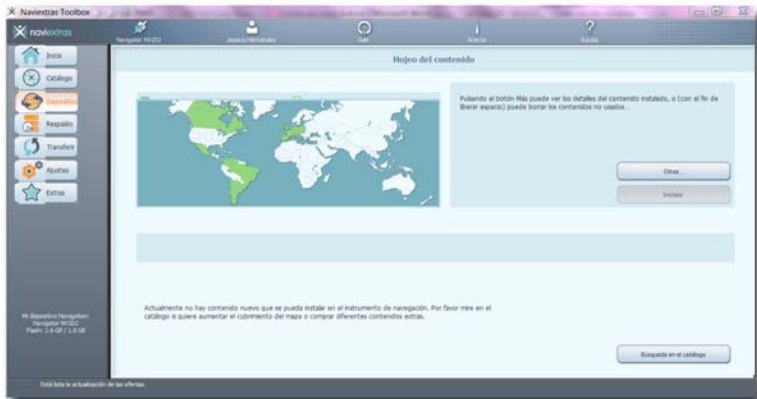

14 Ingresar a Actualizaciones y seleccionar Instalar

Navestras Toolbox

Inicio | Catálogo | **Actualizaciones** | Registros | Transferir | Ajustes | Extras

Nuevos contenidos a disposición

Mantener tal y como está | Actualizar

Pulsando el botón Más puede ver los detalles del contenido instalado, o (con el fin de liberar espacio) puede borrar los contenidos no instalados.

Otros...
Instalar

Para las siguientes regiones hay a disposición nuevos contenidos descargables

Región	País(es)	Fecha	País/Estado
Centro y sur de América		Marzo de 2012	
Otros elementos			

14 dispositivos Navestras
Navigator V4.002
Fecha: 1.0 GB / 1.0 GB

Repetir los pasos del 6 al 9

15 Una vez terminada la imagen en el Toolbox se verá así