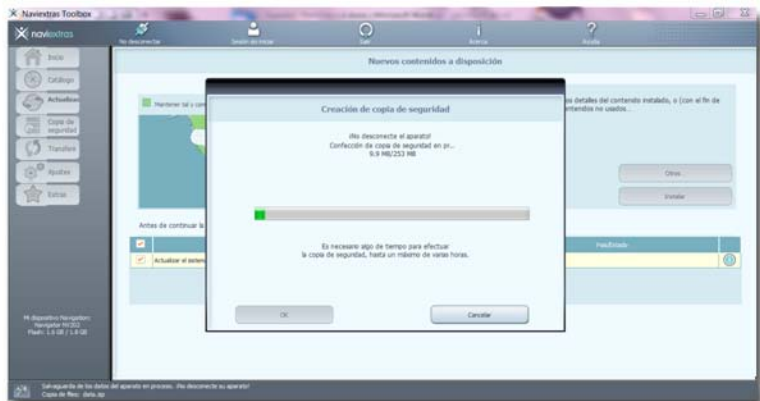

contraseña

5 Escojer la opción de Instalar y hacer la copia de respaldo

6 A la siguiente ventana solo darle un "OK"

7 Esperar mientras se crea la copia de seguridad

8 Cuando el proceso de la copia de seguridad esté completo solo darle la opción de "OK"

9 Esperar a que se complete el proceso de descarga

10 Cuando el proceso de descarga termine solo darle la opción de "OK"

11

Desconecte el GPS y cierre el programa

**Una vez hecho esto,
realice dos veces
todos los pasos de nuevo**