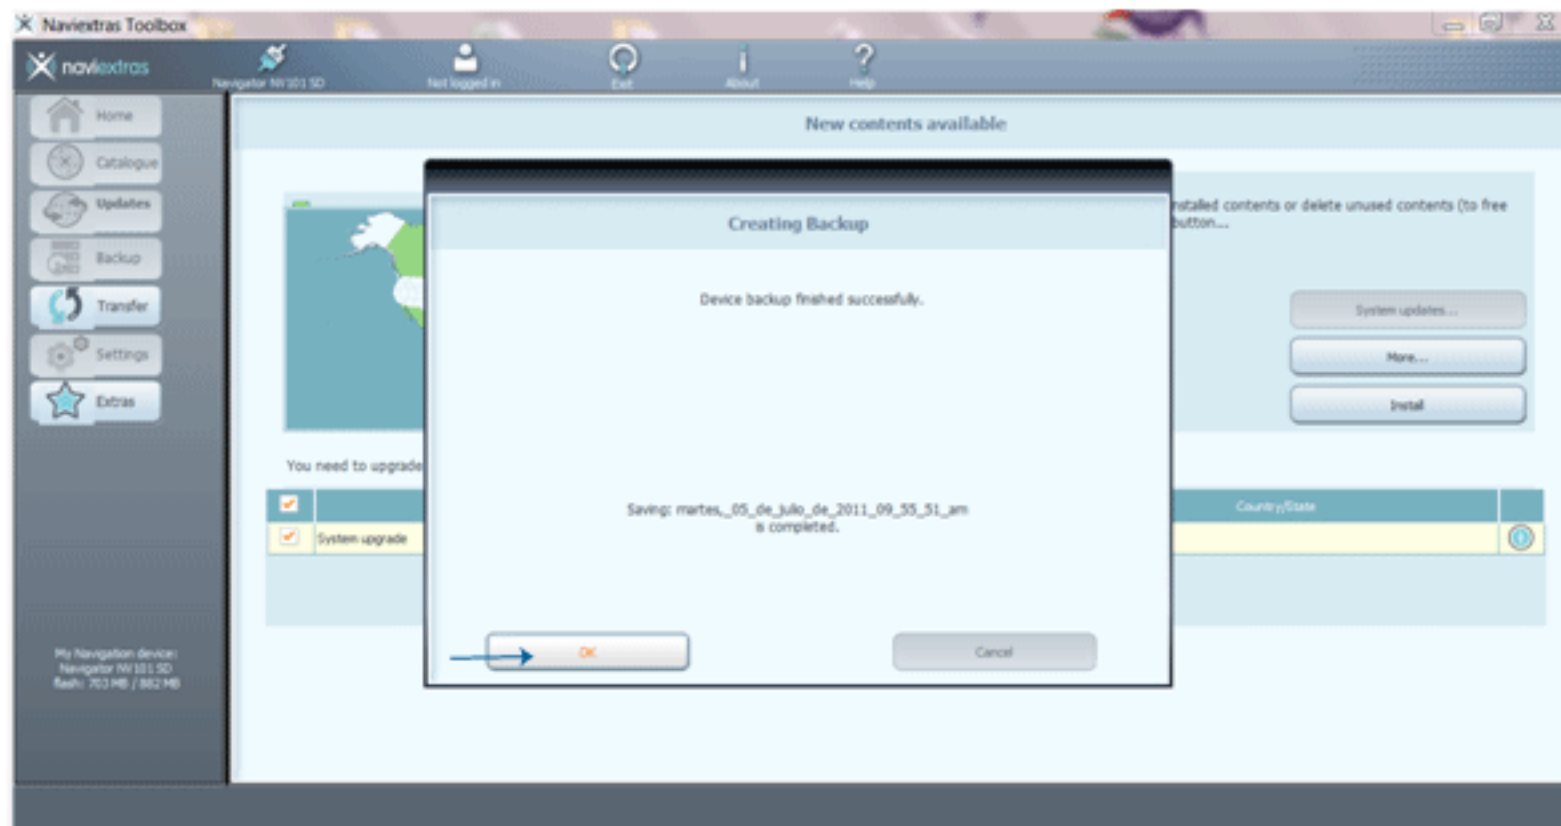

contraseña

5 Escojer la opción de Instalar y hacer la copia de respaldo

6 A la siguiente ventana solo darle un "OK"

7 Esperar mientras se crea la copia de seguridad

8 Cuando el proceso de la copia de seguridad esté completo solo darle la opción de "OK"

9 Esperar a que se complete el proceso de descarga

10 Cuando el proceso de descarga termine solo darle la opción de "OK"

11

Desconecte el GPS y cierre el programa

**Una vez hecho esto,
realice dos veces
todos los pasos de nuevo**