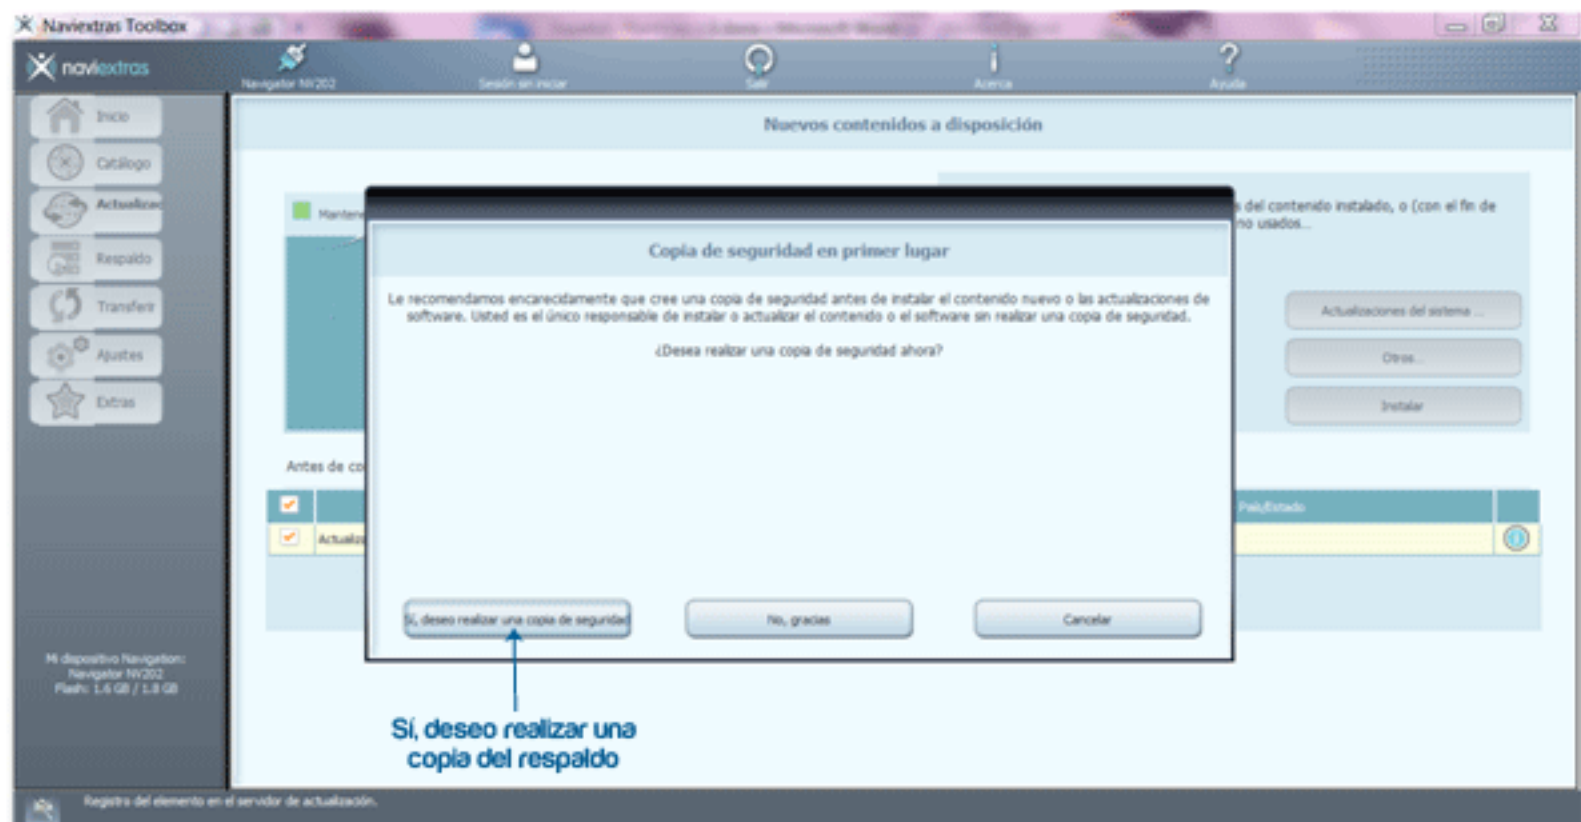

Iniciar ses.

Desee registrarme He olvidado mi contraseña Cancelar

Iniciar ses.

Mi dispositivo Navigation: Navegador NV202 Memoria: 1.4 GB / 1.8 GB

Registra el elemento en el servidor de actualización.

nombre de usuario

contraseña

5 Escojer la opción de Instalar y hacer la copia de respaldo

6 A la siguiente ventana solo darle un "OK"

7 Esperar mientras se crea la copia de seguridad

8 Cuando el proceso de la copia de seguridad esté completo solo darle la opción de "OK"