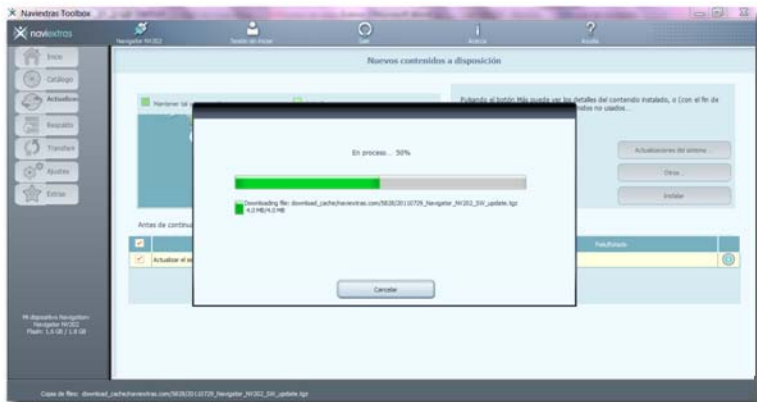

contraseña

5 Escojer la opción de Instalar y hacer la copia de respaldo

6 A la siguiente ventana solo darle un "OK"

7 Esperar mientras se crea la copia de seguridad

8 Cuando el proceso de la copia de seguridad esté completo solo darle la opción de "OK"

9 Esperar a que se complete el proceso de descarga

10 Cuando el proceso de descarga termine solo darle la opción de "OK"

11

Desconecte el GPS y cierre el programa

**Una vez hecho esto,
realice dos veces
todos los pasos de nuevo**