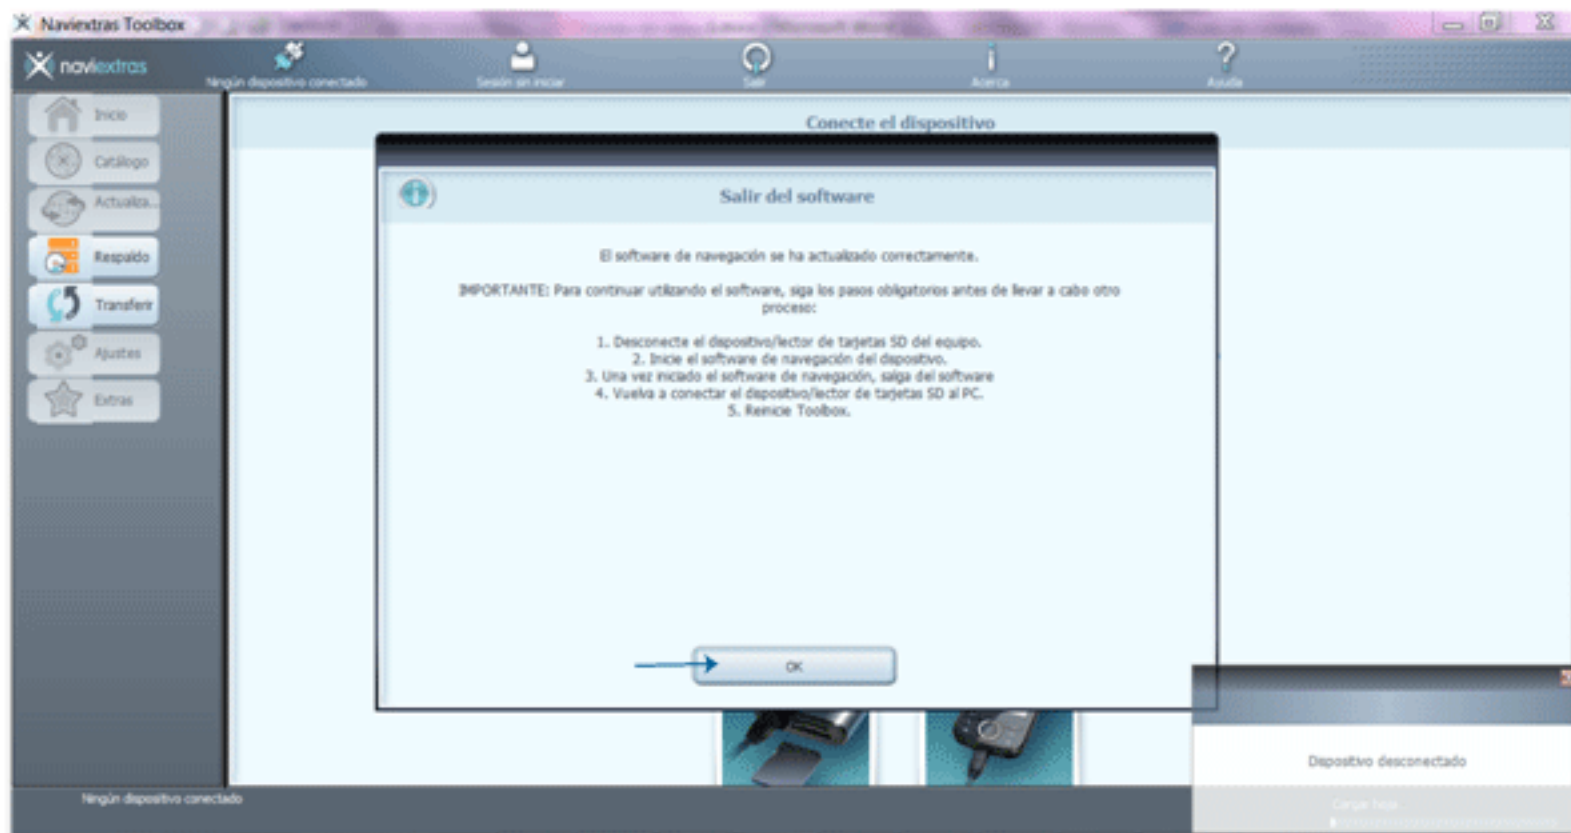

9 Esperar a que se complete el proceso de descarga

10 Cuando el proceso de descarga termine solo darle la opción de "OK"

11

Desconecte el GPS y cierre el programa

**Una vez hecho esto,
realice dos veces
todos los pasos de nuevo**

13

El siguiente paso es actualizar el mapa

The screenshot displays the Navsat Toolbox website interface. The top navigation bar includes the 'navsat' logo, a search icon, and a 'Inicio' button. The main content area is divided into several sections: