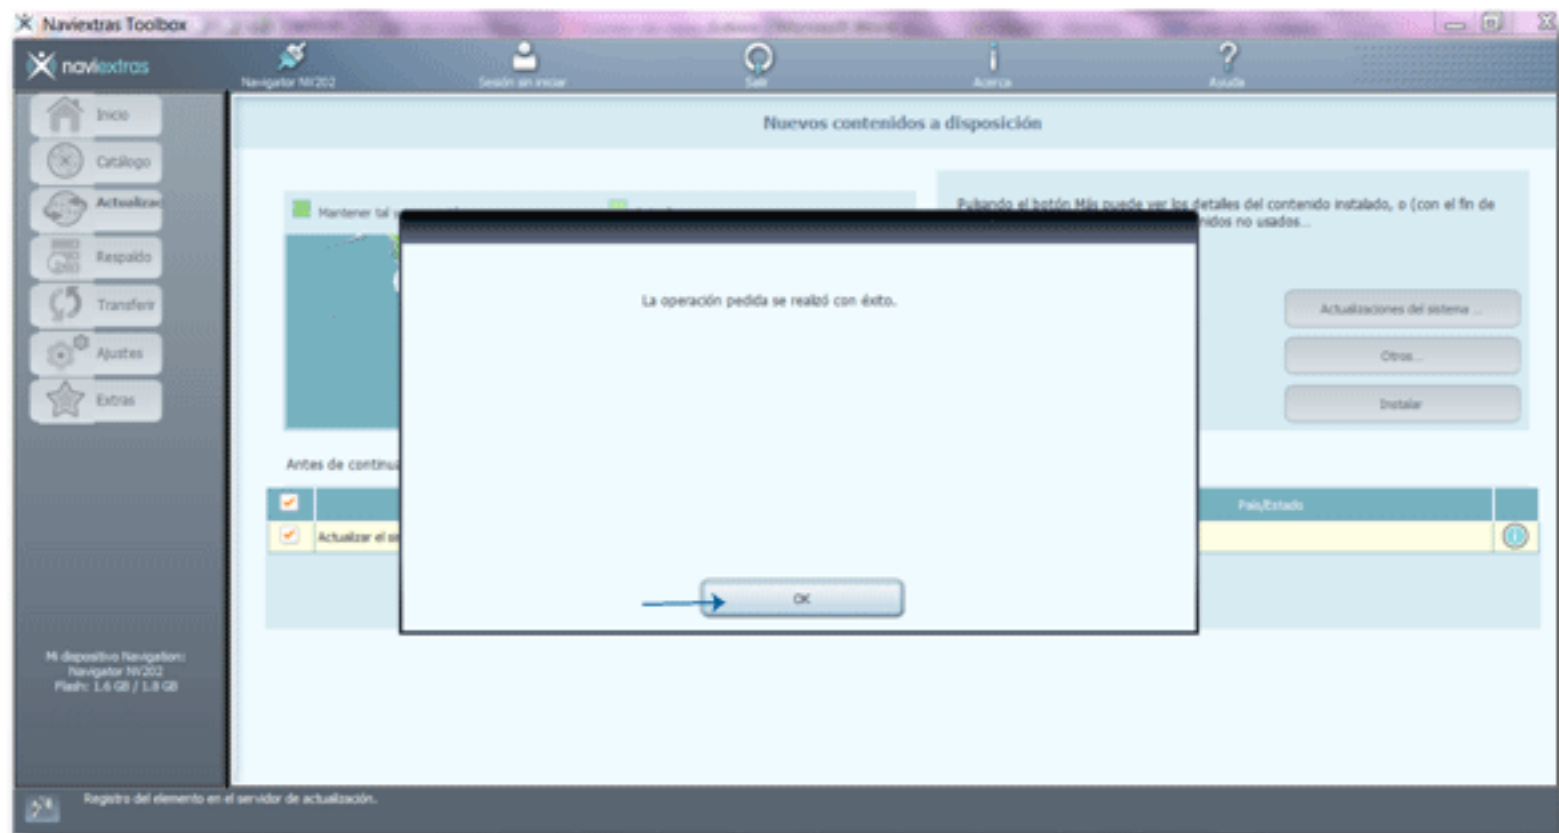

contraseña

5 Escojer la opción de Instalar y hacer la copia de respaldo

6 A la siguiente ventana solo darle un "OK"

7 Esperar mientras se crea la copia de seguridad

8 Cuando el proceso de la copia de seguridad esté completo solo darle la opción de "OK"

9 Esperar a que se complete el proceso de descarga

10 Cuando el proceso de descarga termine solo darle la opción de "OK"

11

Desconecte el GPS y cierre el programa

**Una vez hecho esto,
realice dos veces
todos los pasos de nuevo**

13

El siguiente paso es actualizar el mapa

The screenshot displays the Navsat Toolbox website interface. The top navigation bar includes the 'navsat' logo, a search icon, and a 'Inicio' button. The main content area is divided into several sections: