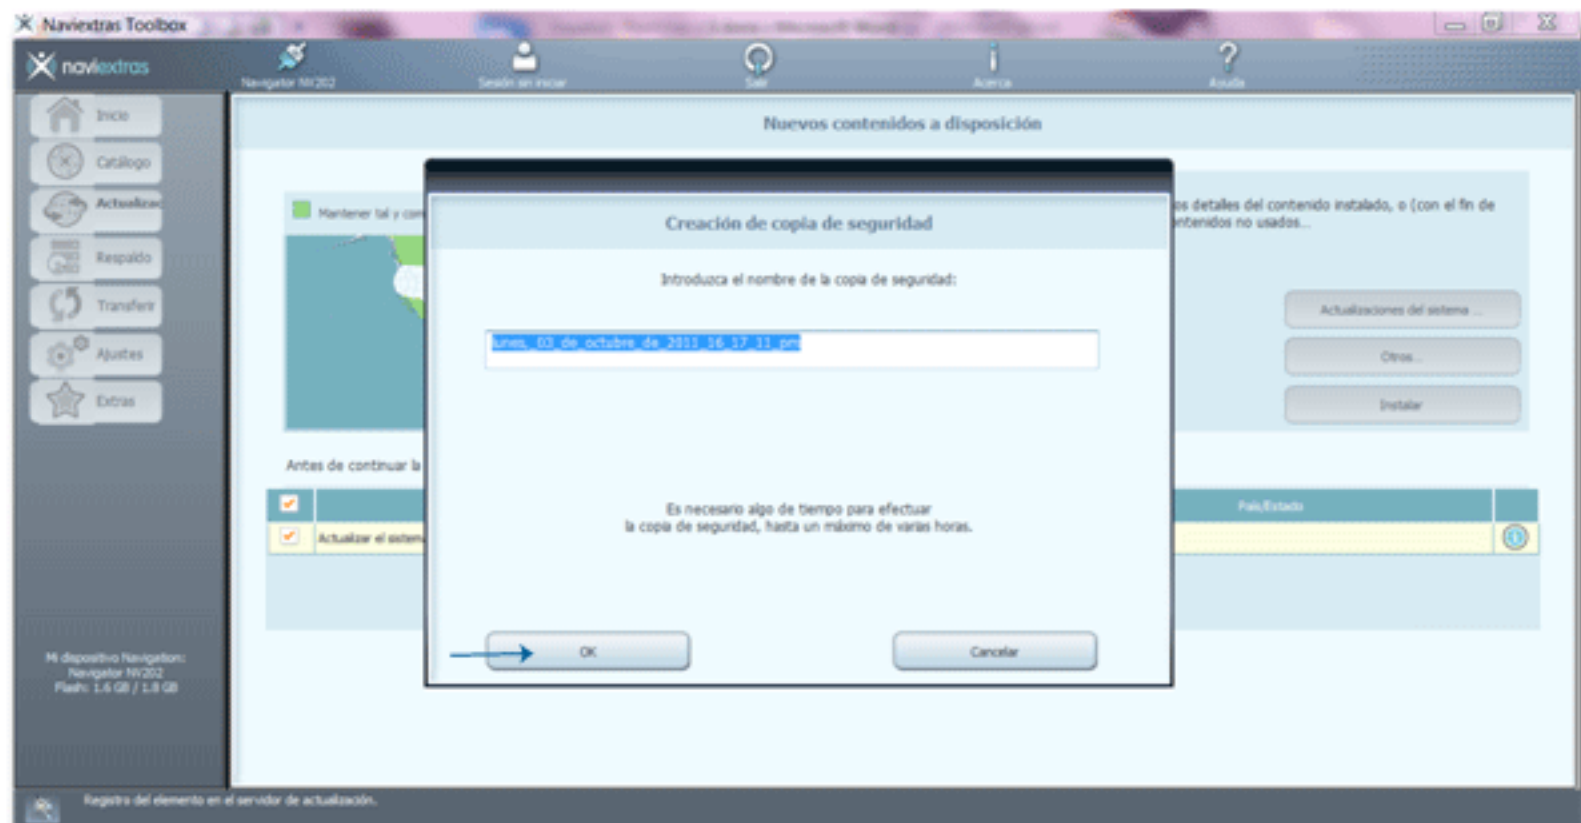

6 A la siguiente ventana solo darle un "OK"